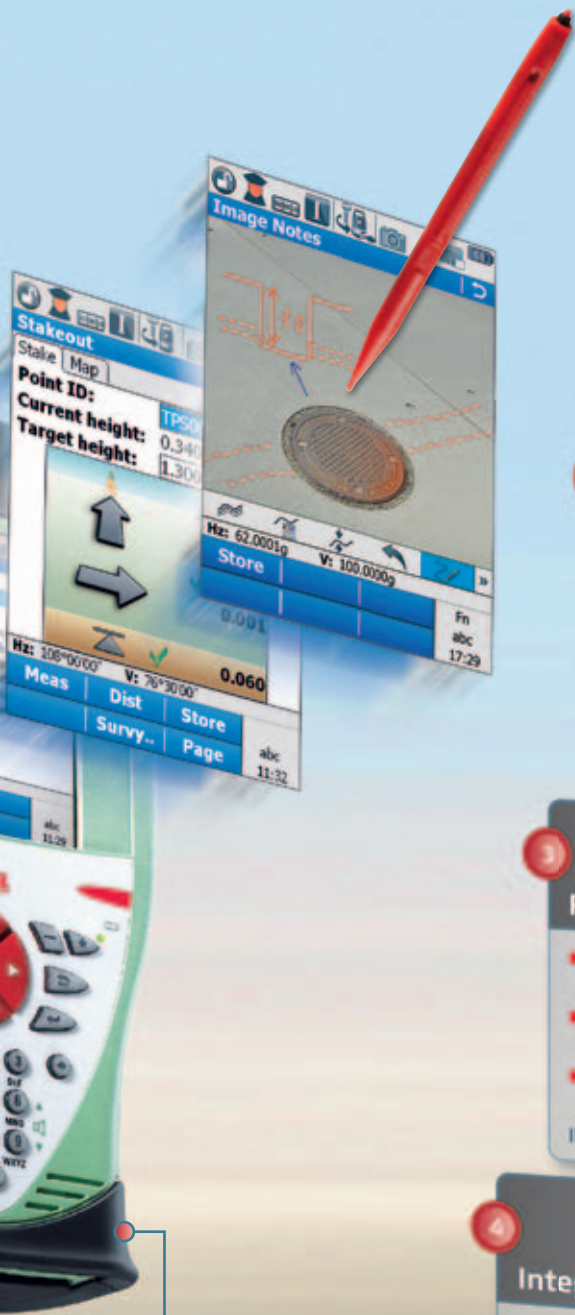

Campo

4 Semplici Operazioni

1

Scegliere

1. Con la vasta gamma di stazioni totali, controller e opzioni software, scegliete la soluzione più idonea alla vostra attività.
   - In qualsiasi momento, adattate la vostra scelta in base alle vostre esigenze.
2. **Il vostro vantaggio – la miglior scelta per vincere ogni sfida.**

2

Connettere

1. Equipaggiamenti subito pronti grazie al sistema di connessioni istantanee per iniziare immediatamente a lavorare.
   - Connessione wireless a lunga portata, sicura e veloce con la stazione totale grazie alla tecnologia integrata Intenna.
   - Condividete i dati e navigate su internet con connessioni GSM, GPRS, UMTS* e wireless LAN.
2. **Il vostro vantaggio – connettività continua per un'efficienza senza rivali.**

3

Registrare

1. Lavorate velocemente con il software in ambiente Windows con grafica 3D. Le procedure guidate, facili e intuitive, riducono i tempi di istruzione.
   - Visualizzazione istantanea dei dati registrati sullo schermo VGA ad alta visibilità ed alta risoluzione per il massimo controllo della qualità sul campo.
   - Memorizzate fotografie in modo accurato e veloce, grazie alla fotocamera integrata da 2Mpixel per una massima produttività sul campo.
2. **Il vostro vantaggio – lavorare in modo piacevole e produttivo.**

4

Integrare

1. Trasferite i dati sul campo o in ufficio tramite la tecnologia wireless LAN, USB, Bluetooth®, Telefono 3.5G o schede CF/SD.
   - Associate le diverse sessioni di lavoro in Leica Geo Office e in qualsiasi altro software per una flessibilità illimitata.
   - Unite il trasferimento dati veloce e sicuro alla ricarica della batteria con l'universale Docking Station Viva.
2. **Il vostro vantaggio – tempi minimi di conversione del progetto in realtà.**

Schede SD/CF, USB,
WLAN, Bluetooth®

WiFi

... lasciatevi ispirare